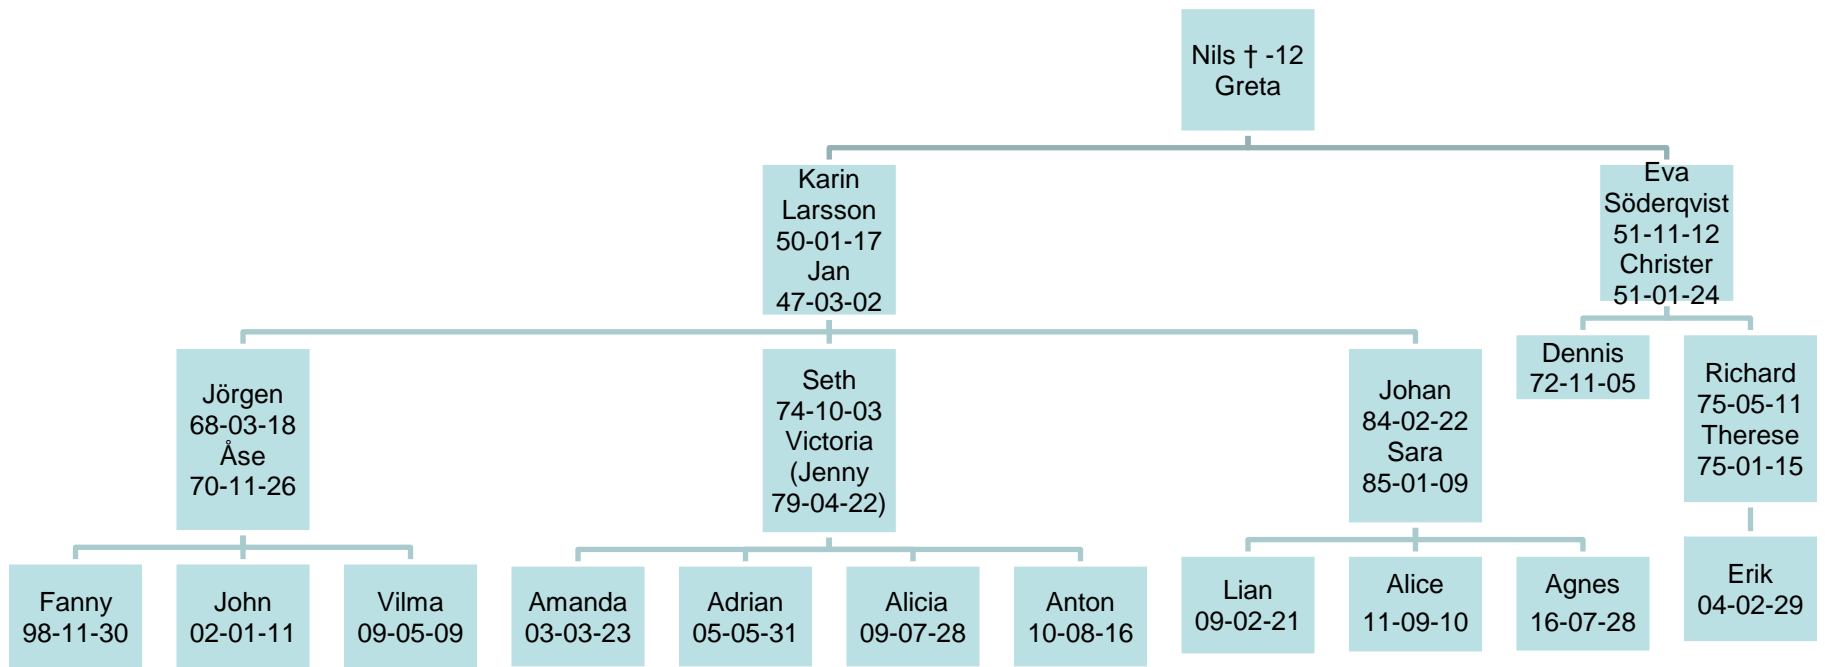

Familjen Nilsson 2015

Klara Åkesson

Nils Nilsson

Brita Björk

Börje Nilsson

Harry Nilsson

Ulla Magnusson

Inger Larsson

Sonja Svenonius

Torvald Nilsson

Elvi Jönsson

Bodil Friberg