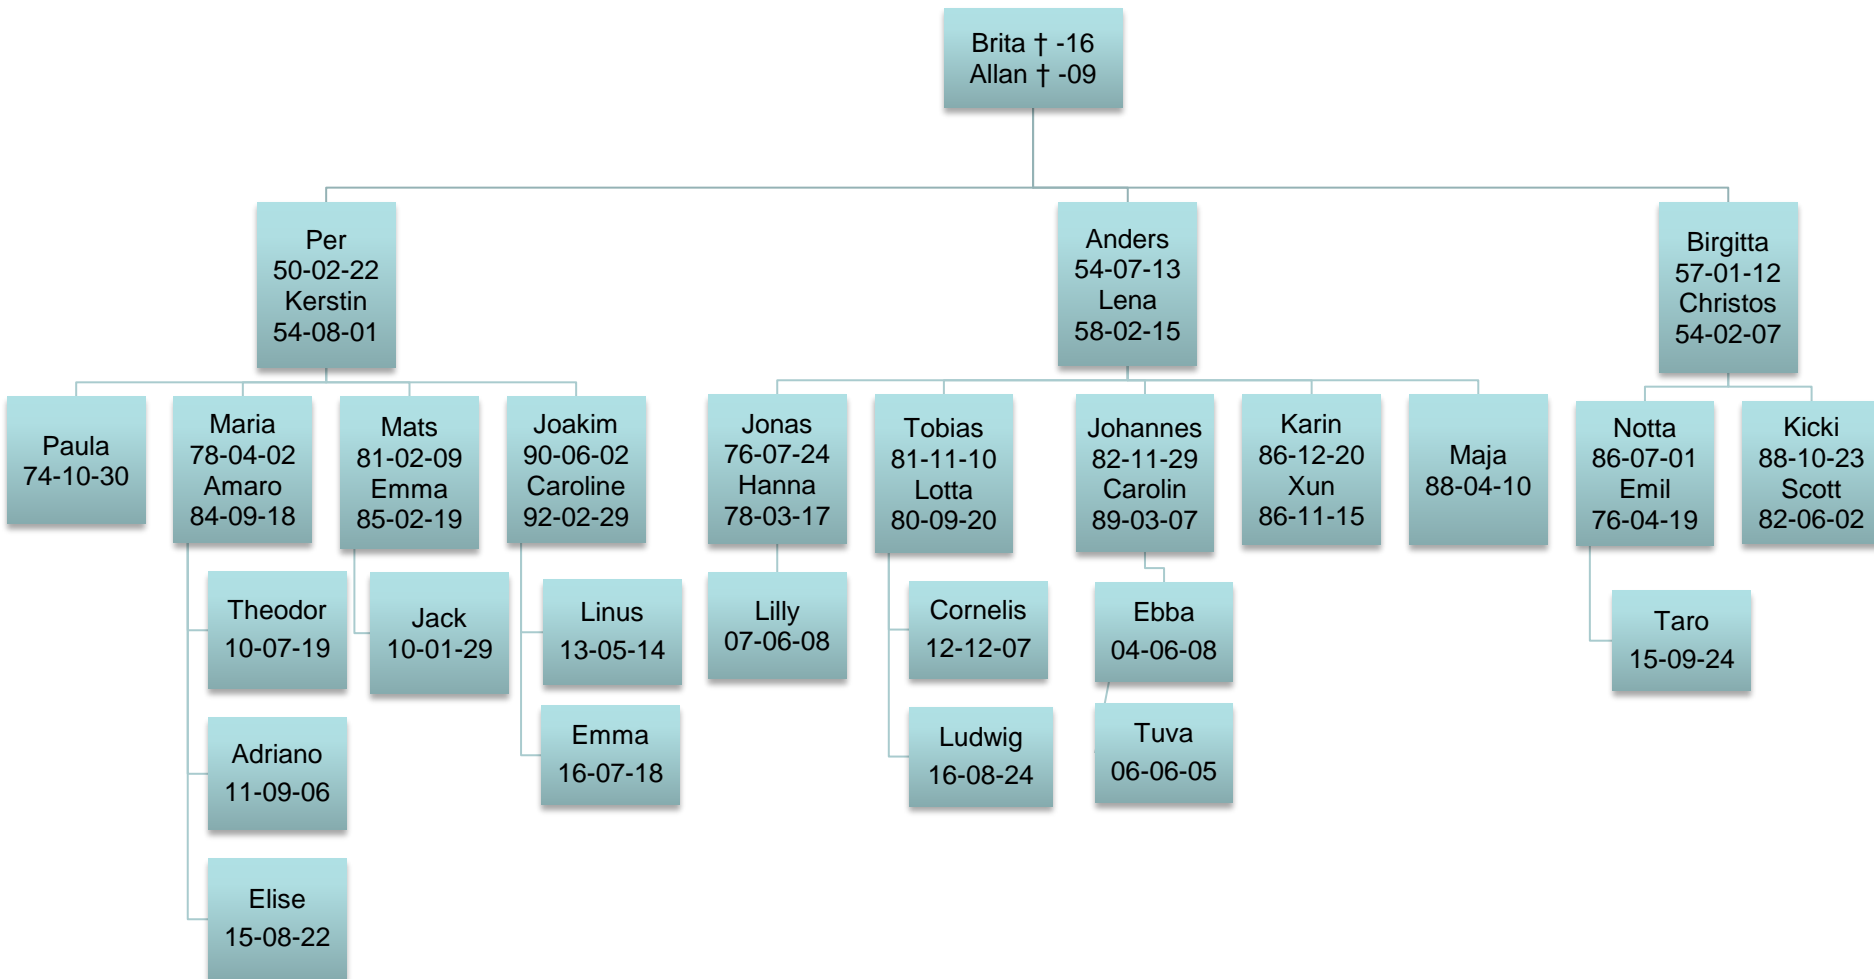

Familjen Nilsson 2015

Klara Åkesson

Nils Nilsson

Brita Björk

Börje Nilsson

Harry Nilsson

Ulla Magnusson

Inger Larsson

Sonja Svenonius

Torvald Nilsson

Elvi Jönsson

Bodil Friberg