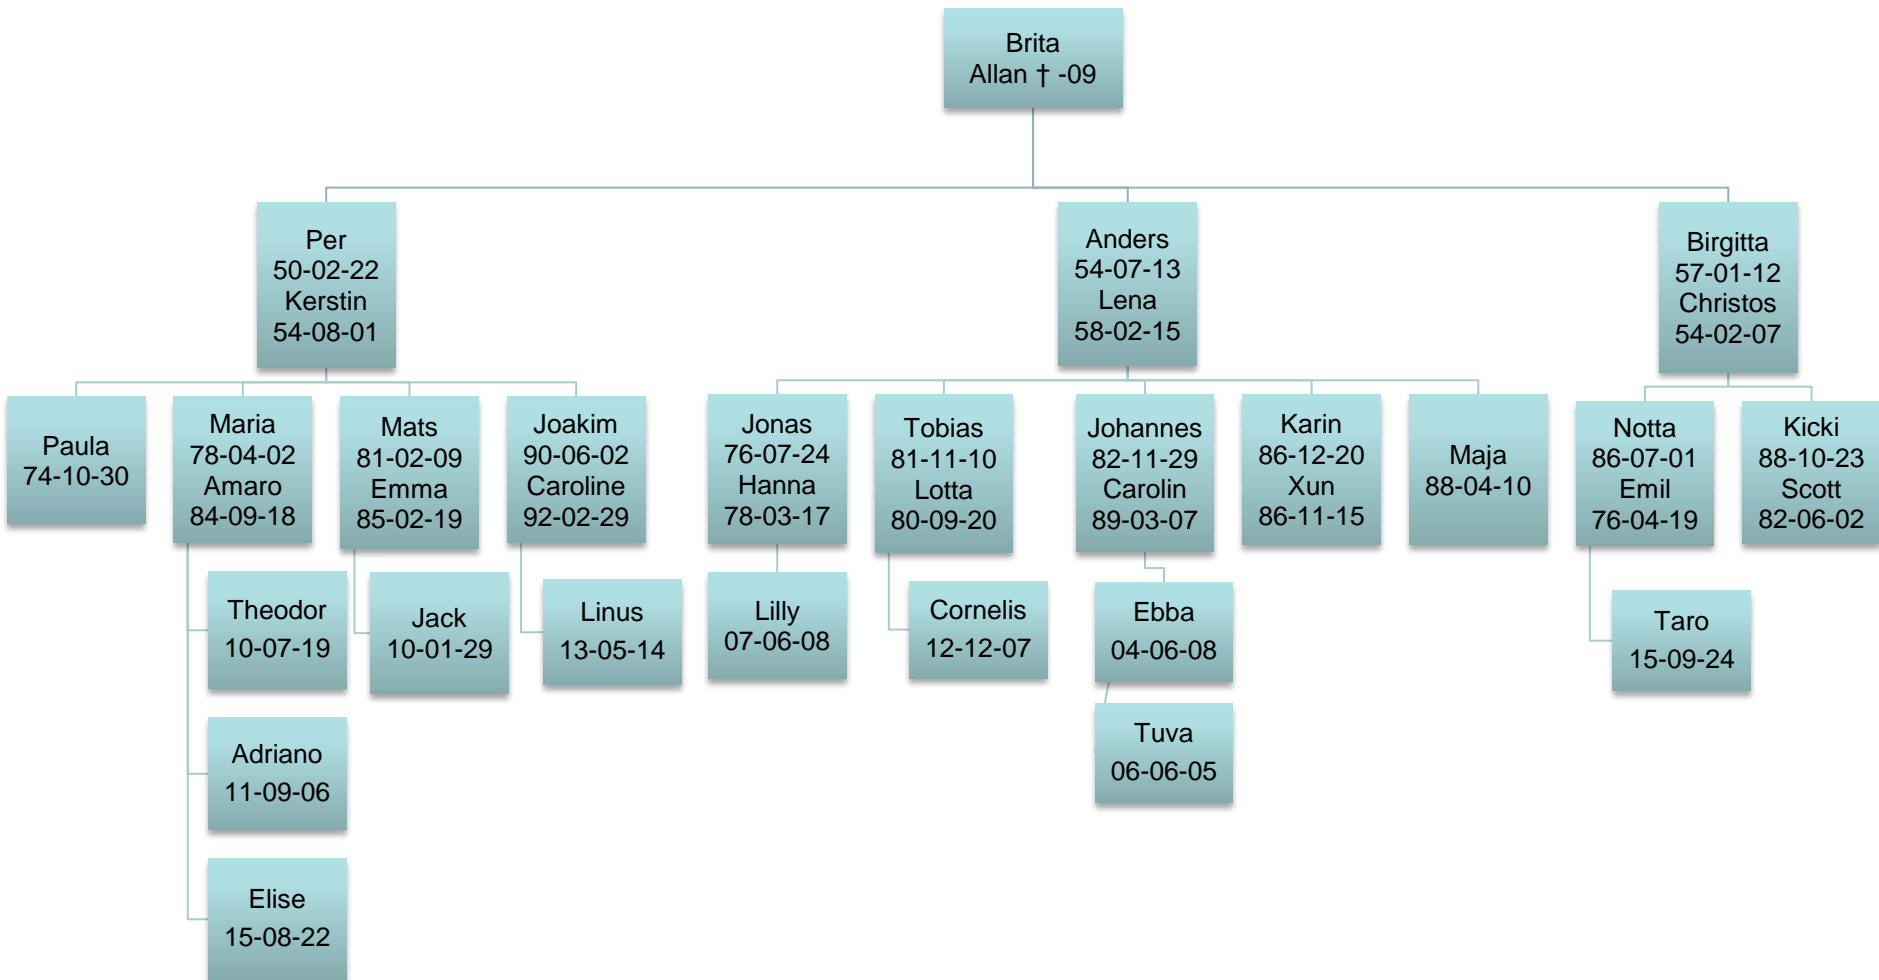

Familjen Nilsson 2015

Klara Åkesson

Nils Nilsson

Brita Björk

Börje Nilsson

Harry Nilsson

Ulla Magnusson

Inger Larsson

Sonja Svenonius

Torvald Nilsson

Elvi Jönsson

Bodil Friberg